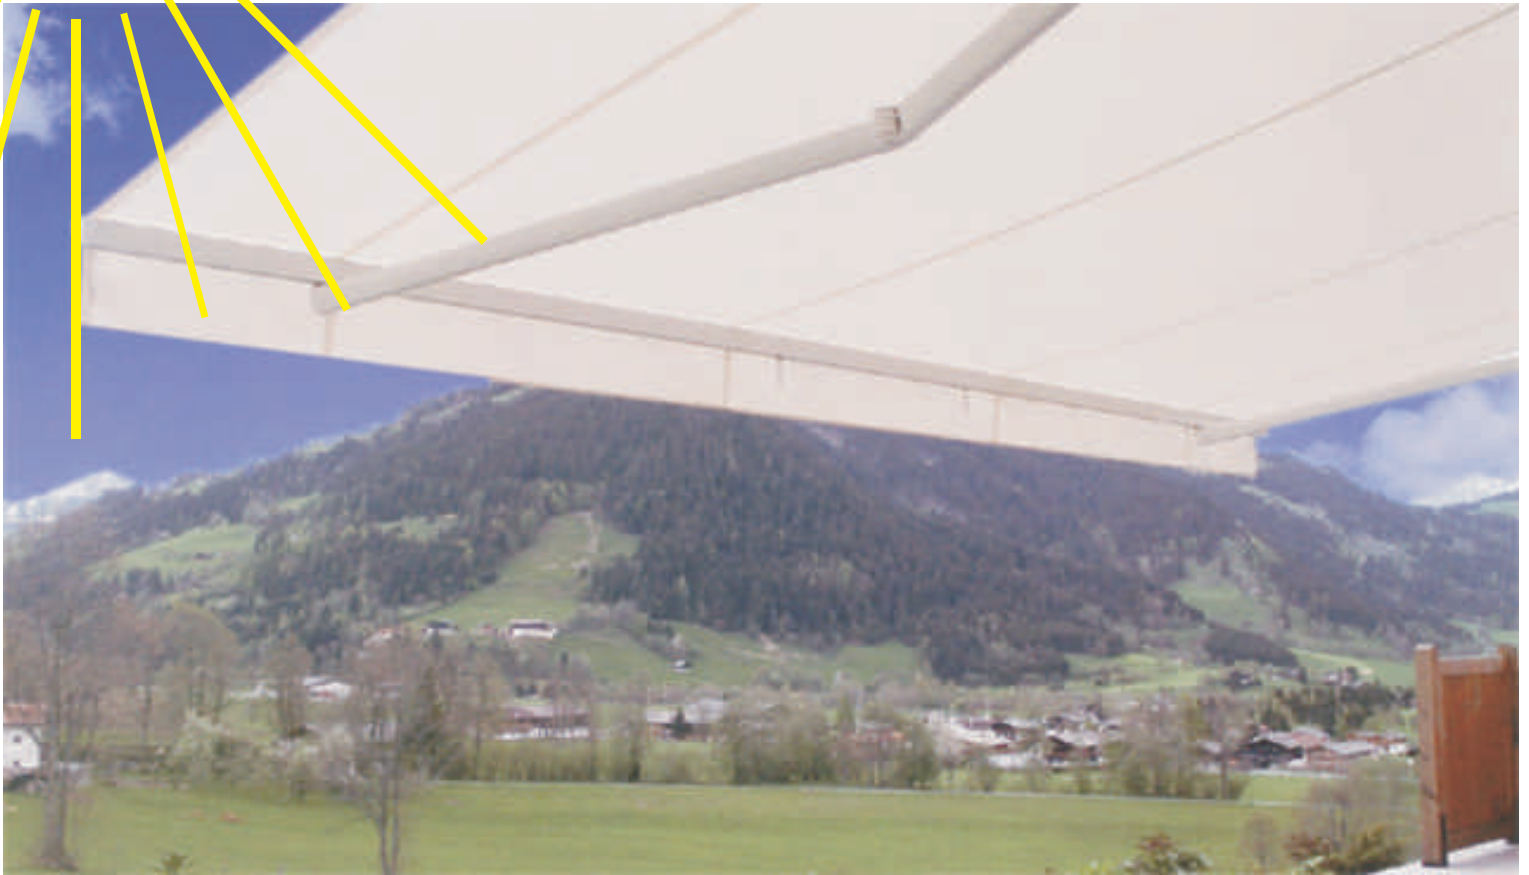

**HOF SÄSS
MARKISEN**

DIE BEWÄHRTE MARKISE
MIT DOPPELSEILARMEN

Gelenkarmmarkise

PREISWERTE QUALITÄT

Bei der Gelenkarmmarkise >Standard Sun< haben sich die Techniker für eine bewährte Technik und ein formschönes Design entschieden.

GELENKARME MIT PERMANENTER WINDHOCHSCHLAGSICHERUNG

Bei überraschenden Windstößen greift sofort die permanente Hochschlagsicherung der >Standard Sun< ein. Und zwar bereits dann, wenn die Markise nur wenige Zentimeter ausgefahren ist.

QUALITÄT

Die Gelenkarme sind verantwortlich für die Stabilität und eine optimale Tuchspannung der >Standard Sun<. Dadurch spielt die Qualität hier eine besondere Rolle. Die Armprofile bestehen aus stranggepresstem Aluminium und die Gelenke aus hochwertigem Aluguss.

WEISS ODER GRAU

Korpus und Arme werden serienmäßig pulverbeschichtet in weiß RAL 9010 oder grau RAL 7035 geliefert.

DER WIND- UND SONNENWÄCHTER

Optimale Beschattungsverhältnisse werden durch die Steuerung mit einem elektronischen Wind- und Sonnenwächter erreicht. Seine Meßfühler fahren die Markise bei Sonne aus oder lassen sie bei aufkommendem Wind, bei Bewölkung oder Dunkelheit automatisch einfahren.