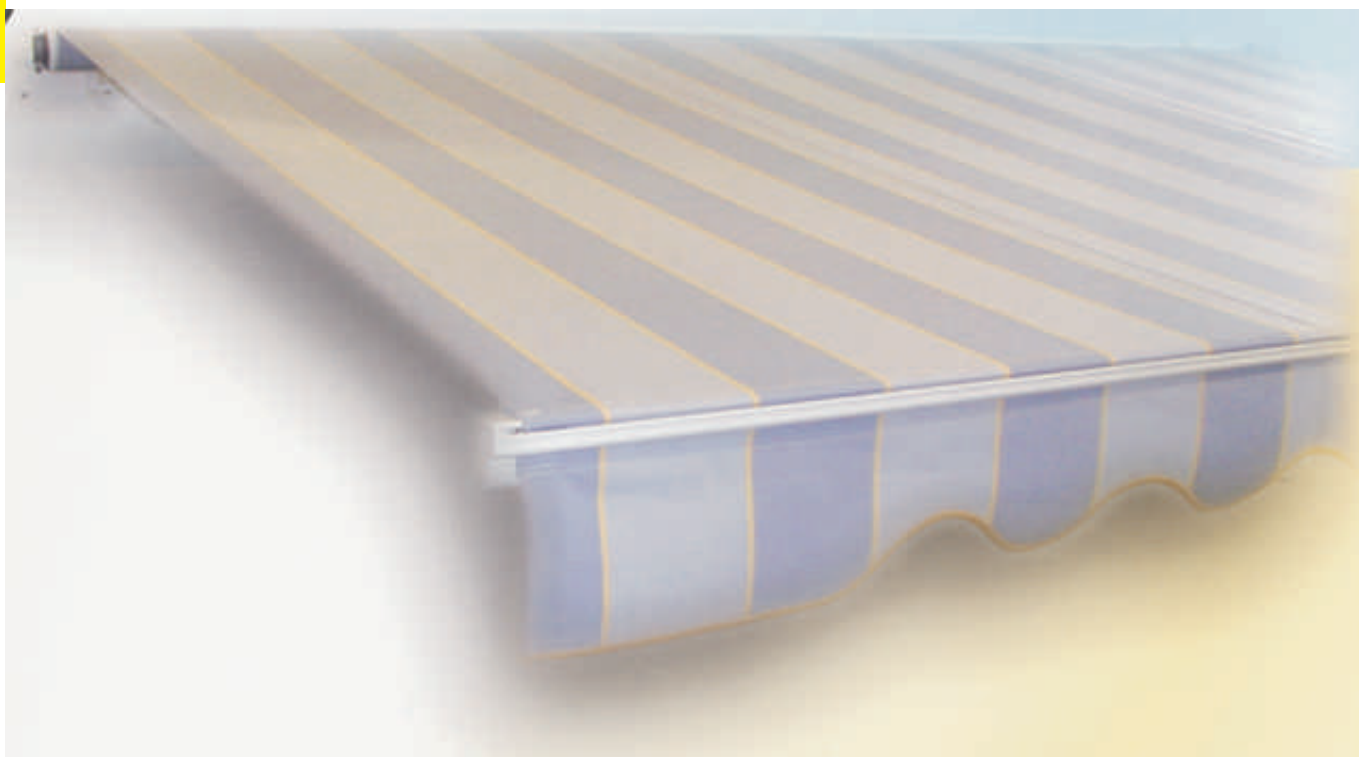

**HOF SÄSS
MARKISEN**

DIE BEWÄHRTE MARKISE
MIT DOPPELSEILARMEN

Gelenkarmmarkise

PREISWERTE QUALITÄT

Bei der Gelenkarmmarkise >Standard Sun< haben sich die Techniker für eine bewährte Technik und ein formschönes Design entschieden.

Um eine langlebige Funktion zu gewährleisten setzen wir auf beste Materialien. Die Bauteile sind aus stranggepresstem Aluminium und garantieren eine extreme Belastung. Sämtliche Schrauben- und Verbindungselemente sind aus hochwertigem Edelstahl. Lagerung der Arme in teflonbeschichteten Buchsen. Eine hochwertige Pulverbeschichtung sorgt für extreme Haltbarkeit, Strapazierfähigkeit und Witterungsbeständigkeit. Bedienung mittels abnehmbarer Kurbel über wartungsfreies Getriebe mit Drehbegrenzung. Motor und Funk optional.

GELENKARME MIT PERMANENTER WINDHOCHSCHLAGSICHERUNG

Bei überraschenden Windstößen greift sofort die permanente Hochschlagsicherung der >Standard Sun< ein. Und zwar bereits dann, wenn die Markise nur wenige Zentimeter ausgefahren ist.

QUALITÄT

Die Gelenkarme sind verantwortlich für die Stabilität und eine optimale Tuchspannung der >Standard Sun<. Dadurch spielt die Qualität hier eine besondere Rolle. Die Armprofile bestehen aus stranggepresstem Aluminium und die Gelenke aus hochwertigem Aluguss.