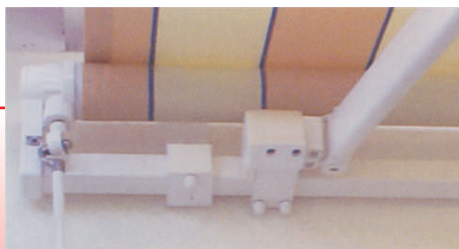

Um eine langlebige Funktion zu gewährleisten setzen wir auf beste Materialien. Die Bauteile sind aus stranggepresstem Aluminium und garantieren eine extreme Belastung. Sämtliche Schrauben- und Verbindungselemente sind aus hochwertigem Edelstahl. Lagerung der Arme in teflonbeschichteten Buchsen. Eine hochwertige Pulverbeschichtung sorgt für extreme Haltbarkeit, Strapazierfähigkeit und Witterungsbeständigkeit. Bedienung mittels abnehmbarer Kurbel über wartungsfreies Getriebe mit Drehbegrenzung. Motor und Funk optional.

QUALITÄT

Die Gelenkarme sind verantwortlich für die Stabilität und eine optimale Tuchspannung der >Standard Sun<. Dadurch spielt die Qualität hier eine besondere Rolle. Die Armprofile bestehen aus stranggepresstem Aluminium und die Gelenke aus hochwertigem Aluguss.