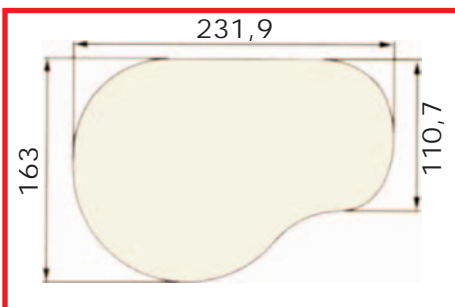

KOMPAKTE BAUWEISE

Kernstück der „WG“ Wintergartenmarkise ist ein stabiler Markisenkasten, in dem sich kompakt Tuch, Tuchwelle und Ausfallstange verbergen. Er wird einfach auf die montierten Führungsschienen aufgesetzt und verschraubt.