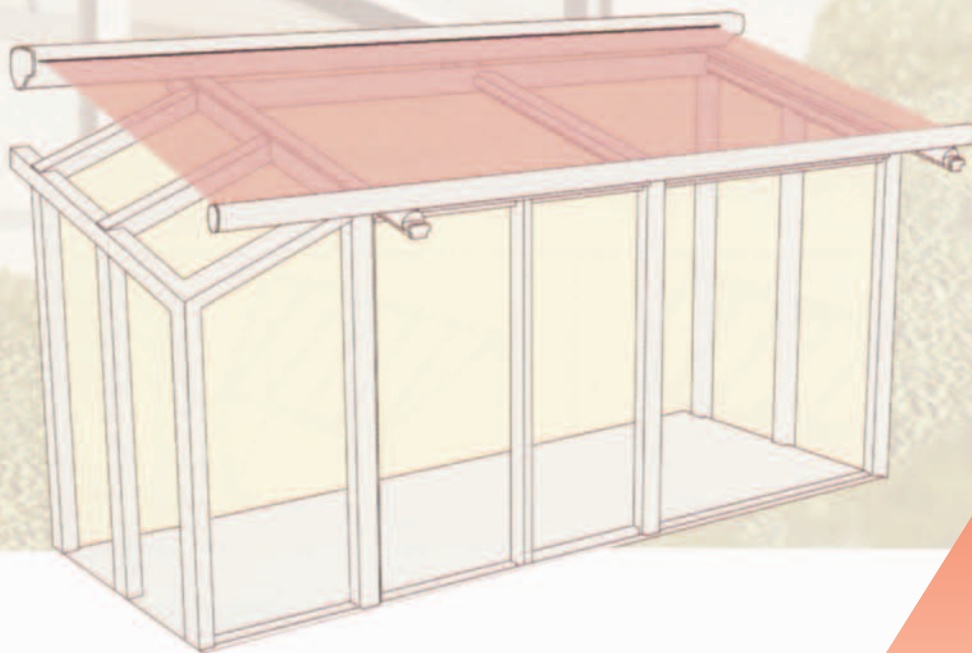

DIE WINTERGARTEN- MARKISE MIT DEM MEHRNUTZEN:

DAS STARKE AUSFALLPROFIL

Die „WG“ Wintergartenmarkise ist mit einer Regenablaufrinne ausgerüstet. Das stranggepresste Aluminiumprofil mit einer Wandstärke größer als 2 mm verhindert ein Durchbiegen und sichert einen optimalen Tuchsitz, der eine maximale Beschattungsfläche bei Acrylstoff von 500 x 450 cm bzw. 600 x 400 cm oder bei Soltis von 400 x 400 cm zulässt.

DER WIND- UND SONNENWÄCHTER

Optimale Beschattungsverhältnisse werden durch die Steuerung mit einem elektronischen Wind- und Sonnenwächter erreicht. Seine Meßfühler fahren die

Markise bei Sonne aus oder lassen sie bei aufkommendem Wind, bei Bewölkung oder Dunkelheit automatisch einfahren. Eine sinnvolle Ergänzung hierzu ist die zusätzliche Steuerung über einen Raumtemperaturregler.

BESCHATTUNG VON SONDERFLÄCHEN

Die „WG“ Wintergartenmarkise beschattet viele vorkommenden Sonderflächen.

KEINE SEITEN- FÜHRUNGSSCHIENEN

Bei der „WG“ Wintergartenmarkise sind keine Seitenführungsschienen erforderlich, dadurch können vor allem auch Sonderflächen beschattet werden.

Außerdem ist eine Beschattung bis ca. 120 cm über die Wintergartenbreite hinaus möglich, und ist damit besonders für die Beschattung der Westseite interessant!

Weiterhin ist durch den Wegfall der Seitenführungsschienen eine wesentlich schönere, ansprechendere Optik gewährleistet.