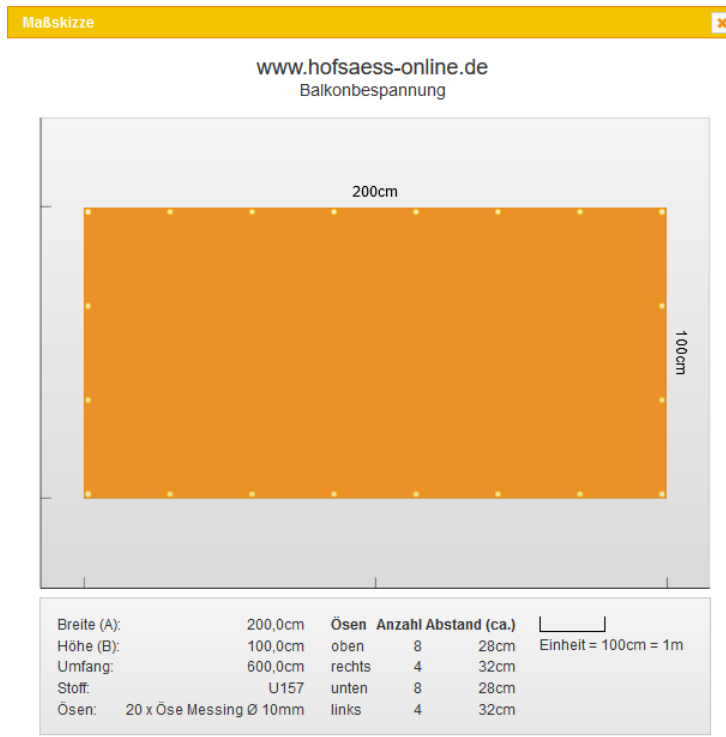

Bei Sonderwünschen bezüglich Befestigung, Ösen-Anordnung oder Formen die sich nicht über den Konfigurator abbilden lassen, stehen wir Ihnen jederzeit zur Verfügung.