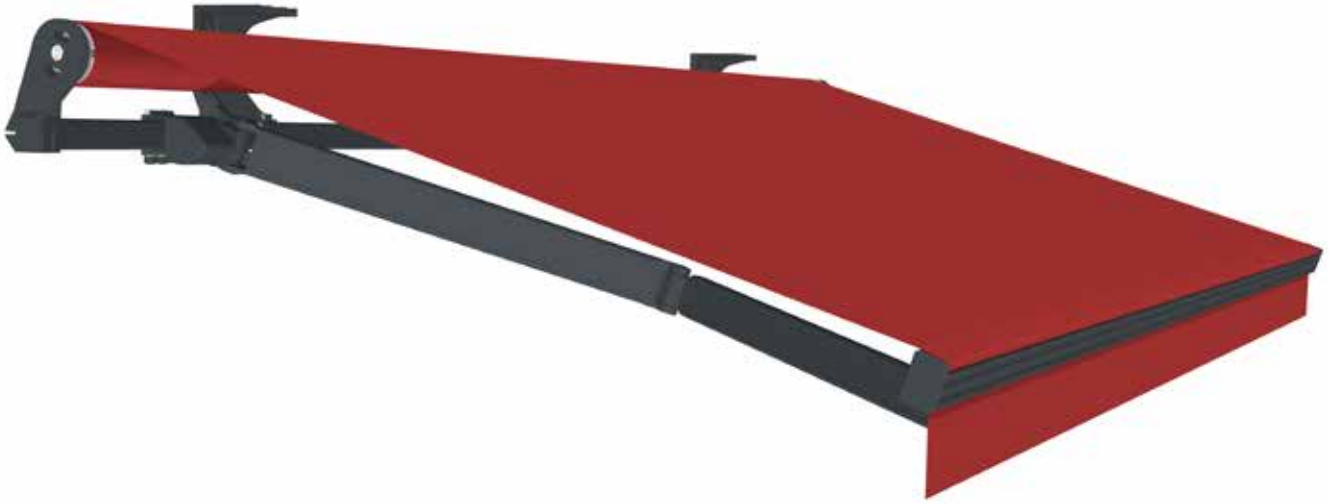

Royal / Royal D / Royal Duomatic Offene Gelenkarmmarkise

Die Royal eignet sich besonders für Einbausituationen, in denen Tuch und Technik vor Witterungseinflüssen geschützt sind, beispielsweise unter einem Balkon.

Sie ist bis zu einer Breite von 6,75m an einem Stück erhältlich – breitere Anlagen werden gekoppelt und erzielen dann Baubreiten bis zu 12m. Der Ausfall ist in fünf verschiedenen Abmessungen von 1,5m bis 3,5m lieferbar.

Beim Einbau ist eine feste Neigungswinkel-einstellung von ca. 5° bis 45° möglich. Mit dem bewährten Reflexa Duomaticgetriebe (optional) kann das Markisentuch zudem auch nach der Montage jederzeit stufenlos bis zu 55° verstellt werden und schützt Sie auf diese Weise auch bei sehr tief stehender Sonne.

Standardfarben Gestell

	Graubraun (RAL 8019)
	Anthrazitgrau (RAL 7016)
	Weißaluminium (RAL 9006)
	Reinweiß (RAL 9010)
	Verkehrsweiß (RAL 9016)
	Dunkelbraun (Ton 8077)
	Anthrazit metallic (DB 703)

- » starkes Preis-Leistungs-Verhältnis
- » Auswahl aus über 300 verschiedenen Markisentüchern
- » bis zu 1,75m senkrecht ausfahrbarer Volant
- » flexible Neigungswinkeleinstellung von 5° bis 55° (Duomatic)
- » Baubarkeiten bis zu 6,75m Breite als Einzelanlage und 12,0m Breite als Doppelanlage und 3,5m Ausfall möglich
- » Antrieb standardmäßig mit Elektromotor, optional mit Kurbel
- » Bedienung über Schalter, Funkfernbedienung oder innovativer, bidirektionaler Funktechnik (siehe Seite 23)
- » Sicherheit und Komfort durch Wind-, Sonnen- und Regenautomatik (siehe Seite 23)