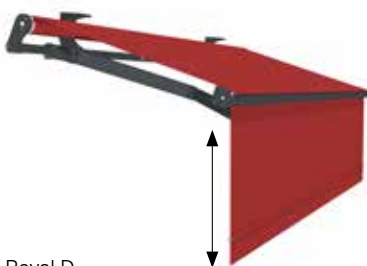

Royal / Royal D / Royal Duomatic Offene Gelenkarmmarkise

Die Royal eignet sich besonders für Einbausituationen, in denen Tuch und Technik vor Witterungseinflüssen geschützt sind, beispielsweise unter einem Balkon.

Sie ist bis zu einer Breite von 6,75m an einem Stück erhältlich – breitere Anlagen werden gekoppelt und erzielen dann Baubreiten bis zu 12m. Der Ausfall ist in fünf verschiedenen Abmessungen von 1,5m bis 3,5m lieferbar.

Beim Einbau ist eine feste Neigungswinkel-einstellung von ca. 5° bis 45° möglich. Mit dem bewährten Reflexa Duomaticgetriebe (optional) kann das Markisentuch zudem auch nach der Montage jederzeit stufenlos bis zu 55° verstellt werden und schützt Sie auf diese Weise auch bei sehr tief stehender Sonne.

Standardfarben Gestell

	Graubraun (RAL 8019)
	Anthrazitgrau (RAL 7016)
	Weißaluminium (RAL 9006)
	Reinweiß (RAL 9010)
	Verkehrsweiß (RAL 9016)
	Dunkelbraun (Ton 8077)
	Anthrazit metallic (DB 703)

- » starkes Preis-Leistungs-Verhältnis
- » Auswahl aus über 300 verschiedenen Markisentüchern
- » bis zu 1,75m senkrecht ausfahrbarer Volant
- » flexible Neigungswinkeleinstellung von 5° bis 55° (Duomatic)
- » Baubarkeiten bis zu 6,75m Breite als Einzelanlage und 12,0m Breite als Doppelanlage und 3,5m Ausfall möglich
- » Antrieb standardmäßig mit Elektromotor, optional mit Kurbel
- » Bedienung über Schalter, Funkfernbedienung oder innovativer, bidirektionaler Funktechnik (siehe Seite 23)
- » Sicherheit und Komfort durch Wind-, Sonnen- und Regenautomatik (siehe Seite 23)