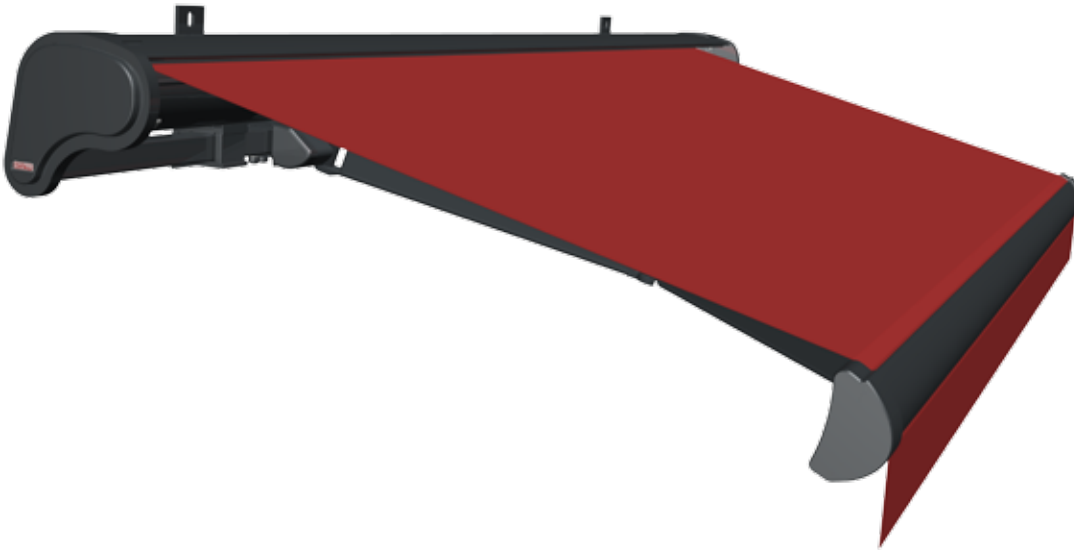

Sky / Sky D Halbkassettenmarkise

Die Halbkassettenmarkise Sky kann mittels Decken-, Wand- oder Dachsparrenbefestigung fast überall am Haus angebracht werden. Dabei verdeckt die Halbkassette das Markisentuch und schützt es so zuverlässig vor Wind- und Wettereinflüssen.

Die Sky ist bis zu einer Breite von 6,5 m erhältlich – breitere Anlagen werden gekoppelt und sind bis 13 m lieferbar. Der Ausfall ist in fünf verschiedenen Abmessungen von 1,5 m bis 3,5 m lieferbar. Die Seiten- und Endkappen der Sky sind in den Farben Weiß, Braun, Silbergrau, Blau, Rot, Gelb und Grün erhältlich und setzen zusätzliche Farbakzente.

Seitenansicht

Standardfarben Gestell

	Graubraun (RAL 8019)
	Anthrazitgrau (RAL 7016)
	Weißaluminium (RAL 9006)
	Reinweiß (RAL 9010)
	Verkehrsweiß (RAL 9016)
	Dunkelbraun (Ton 8077)
	Anthrazit metallic (DB 703)

- » Markisentuch vor Wind- und Wettereinflüssen geschützt
- » Auswahl aus über 300 verschiedenen Markisentüchern
- » bis zu 1,75 m senkrecht ausfahrbarer Volant
- » Seitenkappen aus den Gestellfarben (Standard) wählbar
- » Baubarkeiten bis zu 6,5 m Breite als Einzelanlage bis zu 13,0 m Breite als Doppelanlage bis zu 3,5 m Ausfall
- » Antrieb standardmäßig mit Elektromotor, optional mit Kurbel
- » Bedienung über Schalter, Funkfernbedienung oder innovativer, bidirektionaler Funktechnik (siehe Seite 23)
- » Sicherheit und Komfort durch Wind-, Sonnen- und Regenautomatik (siehe Seite 23)