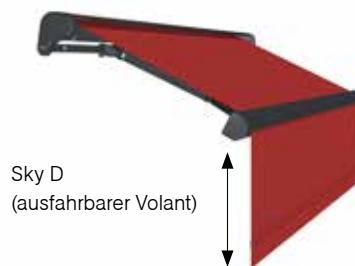

Sky / Sky D Halbkassettenmarkise

Die Halbkassettenmarkise Sky kann mittels Decken-, Wand- oder Dachsparrenbefestigung fast überall am Haus angebracht werden. Dabei verdeckt die Halbkassette das Markisentuch und schützt es so zuverlässig vor Wind- und Wettereinflüssen.

Die Sky ist bis zu einer Breite von 6,5 m erhältlich – breitere Anlagen werden gekoppelt und sind bis 13 m lieferbar. Der Ausfall ist in fünf verschiedenen Abmessungen von 1,5 m bis 3,5 m lieferbar. Die Seiten- und Endkappen der Sky sind in den Farben Weiß, Braun, Silbergrau, Blau, Rot, Gelb und Grün erhältlich und setzen zusätzliche Farbakzente.

Seitenansicht

Standardfarben Gestell

	Graubraun (RAL 8019)
	Anthrazitgrau (RAL 7016)
	Weißaluminium (RAL 9006)
	Reinweiß (RAL 9010)
	Verkehrsweiß (RAL 9016)
	Dunkelbraun (Ton 8077)
	Anthrazit metallic (DB 703)

- » Markisentuch vor Wind- und Wettereinflüssen geschützt
- » Auswahl aus über 300 verschiedenen Markisentüchern
- » bis zu 1,75 m senkrecht ausfahrbarer Volant
- » Seitenkappen aus den Gestellfarben (Standard) wählbar
- » Baubarkeiten bis zu 6,5 m Breite als Einzelanlage bis zu 13,0 m Breite als Doppelanlage bis zu 3,5 m Ausfall
- » Antrieb standardmäßig mit Elektromotor, optional mit Kurbel
- » Bedienung über Schalter, Funkfernbedienung oder innovativer, bidirektionaler Funktechnik (siehe Seite 23)
- » Sicherheit und Komfort durch Wind-, Sonnen- und Regenautomatik (siehe Seite 23)